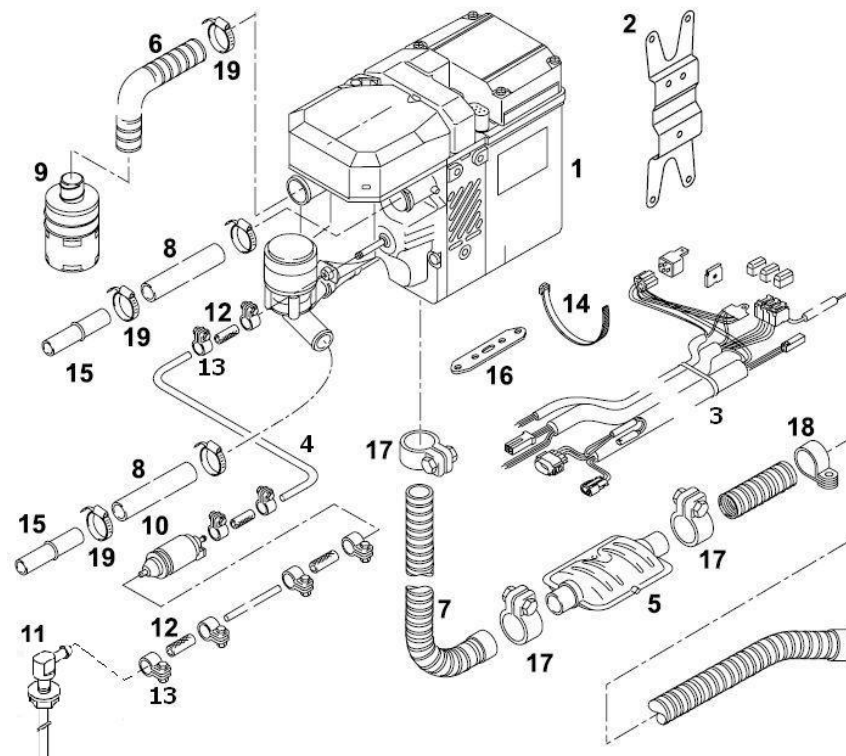

Комплект поставки отопителя Termo Top E (дизель) идент № 9015857A

№ на рис.	К-во	Наименование	Идент. №
1	1	Отопитель Termo Top E , 12 В, (включая циркуляционный насос и блок управления)	67957A
2	1	Кронштейн универсальный	87394B
3	1	Жгут проводов	9001080C
4	1	Топливный шланг (Ø вн 2 мм / Ø нар 5 мм), L = 5 м	20688A
5	1	Глушитель выхлопных газов	1300735B
6	1	Воздухозаборный шланг PАР Ø вн 21.5, L = 500	67762A
7	1	Гибкая труба (нерж. сталь) Ø вн 22; L = 1000	406503
8	1	Шланг Ø вн 20 / Ø нар 27; L = 2200	126840
9	1	Глушитель на воздухозаборе + хомут для крепления + инстр. по установке воздухозаборного глушителя	98141A
	1	Состав пакета для монтажа топливного насоса	89620B
10	1	Топливный насос	9012868C (89372A)
	1	Демпфер (М6)	1310378A (462543)
	1	Хомут монтажный Ø 35 мм	21499A
	1	Корпус разъёма (гнездо)	85002
	2	Гайка М6	1303817*
	2	Уплотнение клеммное	9011627 (32099)
	2	Клемма (мама)	9011634B*
	1	Инструкция по подсоединению насос-дозатора	
	1	Состав пакета для монтажа топливозаборника	9015861A
11	1	Топливозаборник d 5 мм, L = 500 мм	1300823B* (98605)
12	5	Топливный шланг соединительный 4.5 x 10.5, L = 50 мм	484032
	2	Топливный шланг соединительный 7.5 x 12.5, L = 70 мм	462535
13	10	Хомут Ø 10	1310947 (330027)
	4	Хомут Ø 12	379670 (1310763)